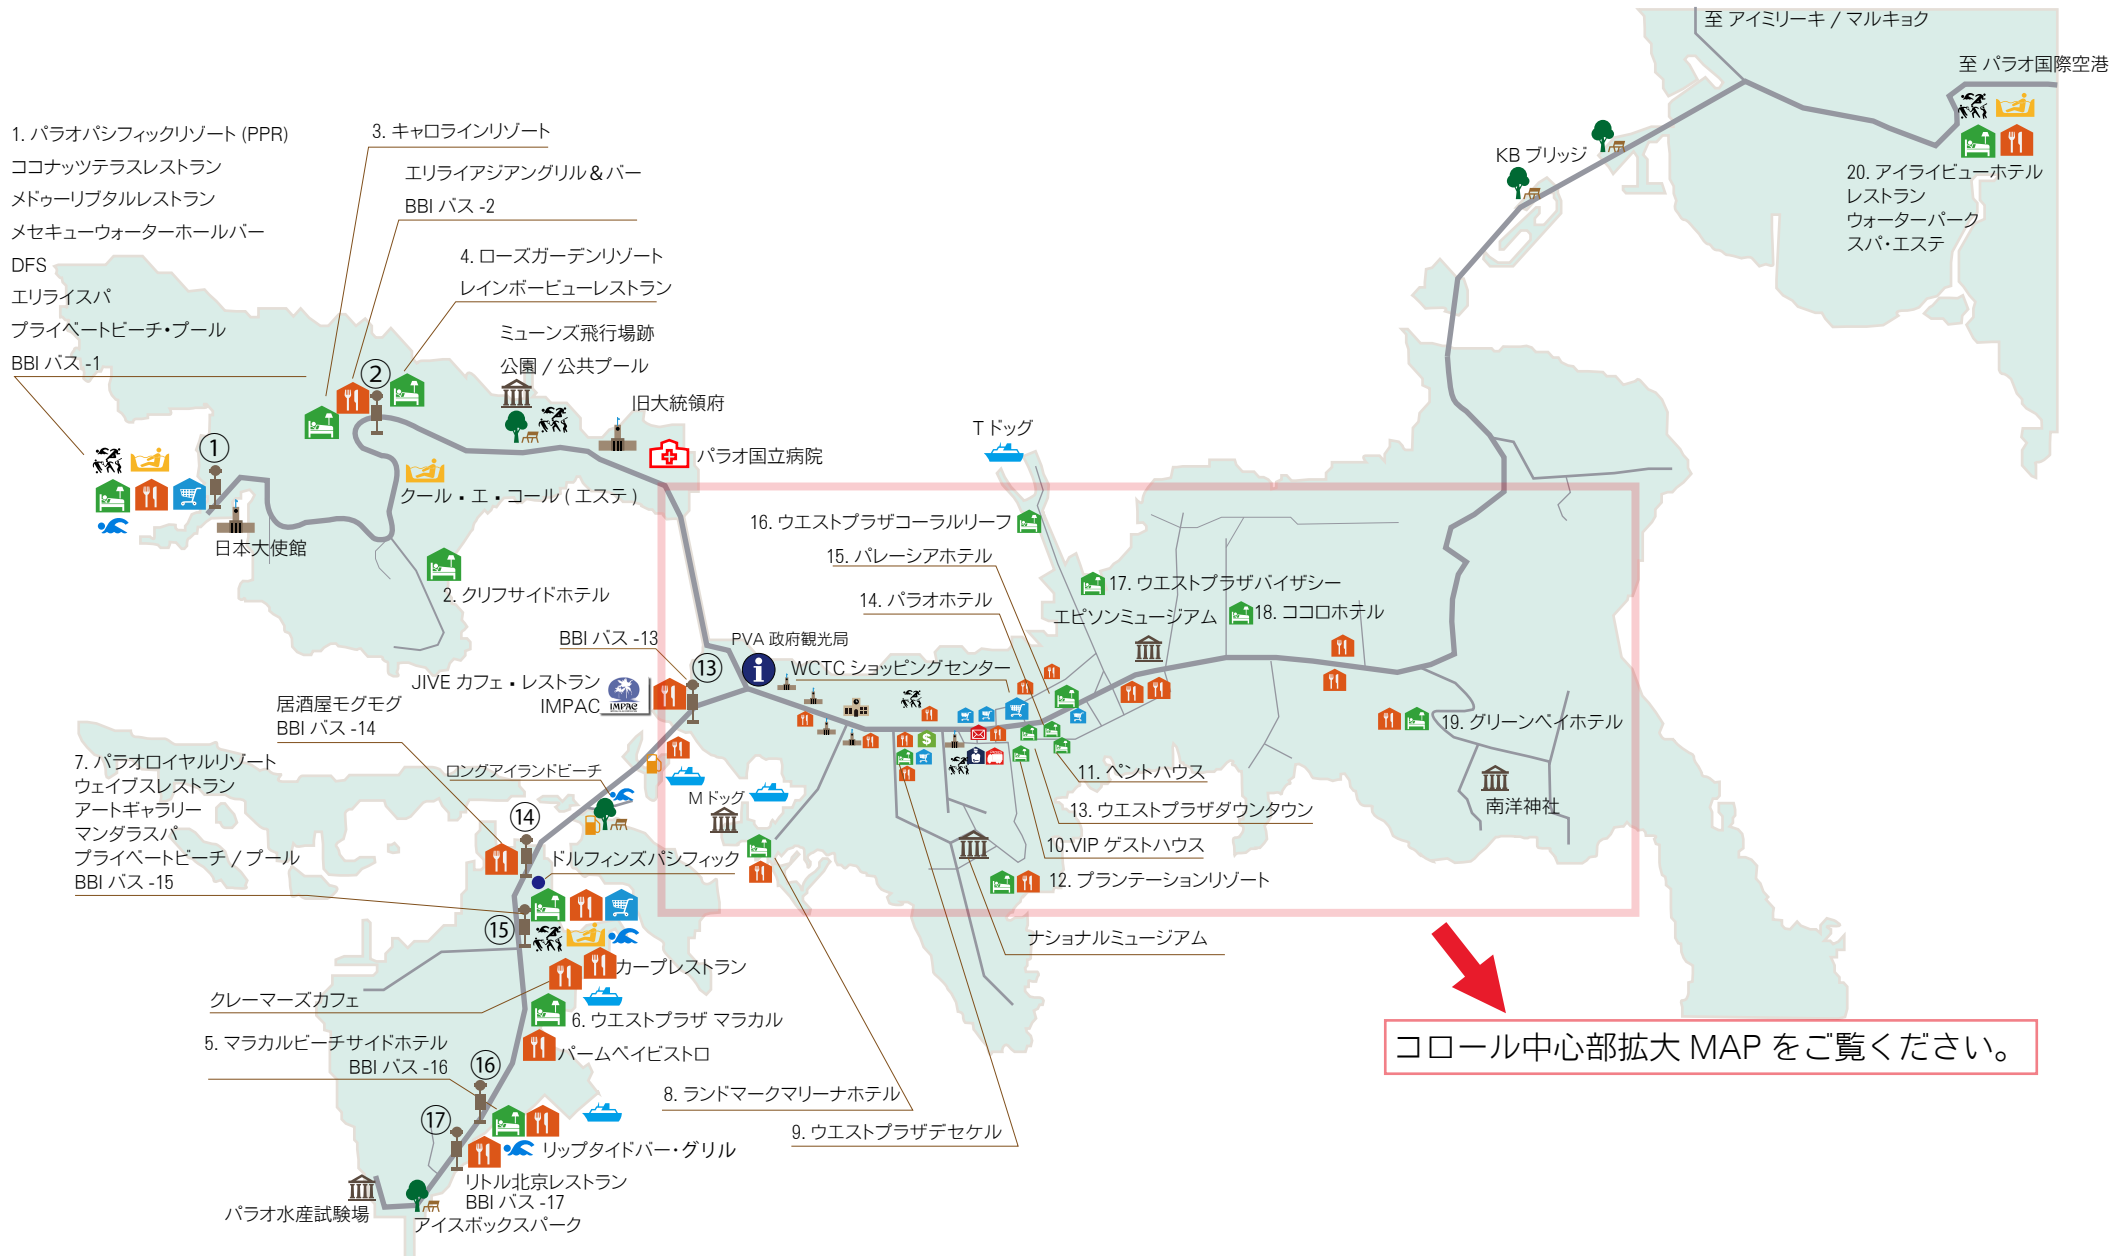

コロール タウンMAP

- | | | | | | | |
|--|---|---|---|--|---|--|
|  ホテル |  PVA 政府観光局 |  郵便局 |  病院 |  BBI シャトルバス亭 |  公園 |  ビーチ・遊泳可 |
|  レストラン/カフェ/デリ |  銀行 |  警察署 |  学校 |  スポーツ施設・競技場 |  港 |  スパ・エステ |
|  ショッピング・お土産 |  PNCC(電話局) |  消防署 |  政府機関・公共施設 |  GS・コンビニ |  観光スポット/名所 | |

コロール中心部拡大 MAP をご覧ください。